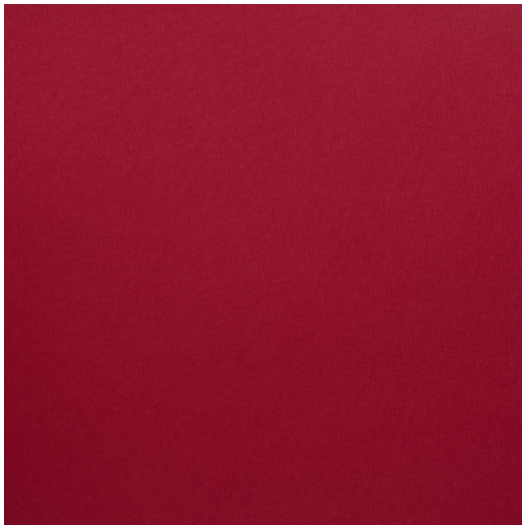

BOLIVIA

Referentie	BOLIVIA 0
Kleur	Rood/Bordeaux
Dimensies	H ± 295 - 300 CM (± 116 - 118 IN) Kamerhoog
Samenstelling	100% CO
Martindale/Pilling	Martindale: 27.000 Pilling 4 / LD
Gewicht	± 867 gr/m
Brandvertragend	Nee
Onderhoud	☞ ☞ ☞ ☞ ☞ ☞
Collectie	andes
Gebruik	Gordijnen Meubelstof