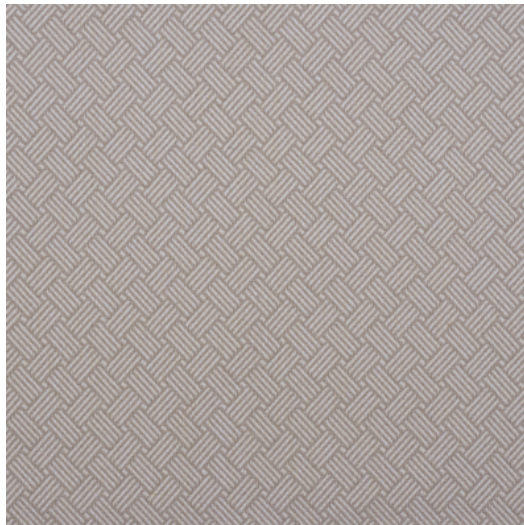

CENTRAL

Referenz	CENTRAL 8
Farbe	Natur
Dimensionen	Br/Lg/W \pm 140 CM (\pm 55.1 IN) Raumhoch
Rapportlänge	H \pm 3,2 CM (\pm 1.2 IN)
Material	100 % PP FR
Martindale/Pilling	Martindale: 45.000 Pilling: 4-5 GD
Gewicht	\pm 540 gr/m
Schwer entflammbar	Ja
Hinweise	☹ ☒ ☒ ☒ ☒ ☒ ☒ Bügeln nur rückseitig
Kollektion	plaza
Anwendung	Contract Bezugsstoffe