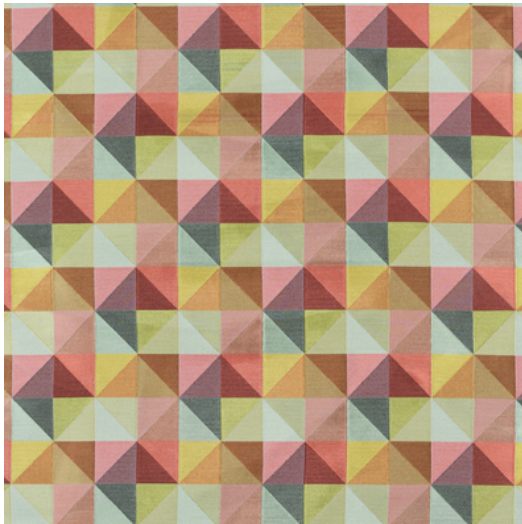

WIND
Exclusive Design

LIMOGES

Referenz	LIMOGES MULTI
Farbe	Multi
Dimensionen	Br/L/W ± 130 CM (± 51.2 IN)
Rapportlänge	H ± 34 - 38 CM (± 13.4 - 15 IN)
Material	49% VI - 41% PL - 10% PAN
Gewicht	± 352 gr/m
Schwer entflammbar	Nein
Hinweise	 Bügeln nur rückseitig
Kollektion	porcelain
Anwendung	Dekostoffe