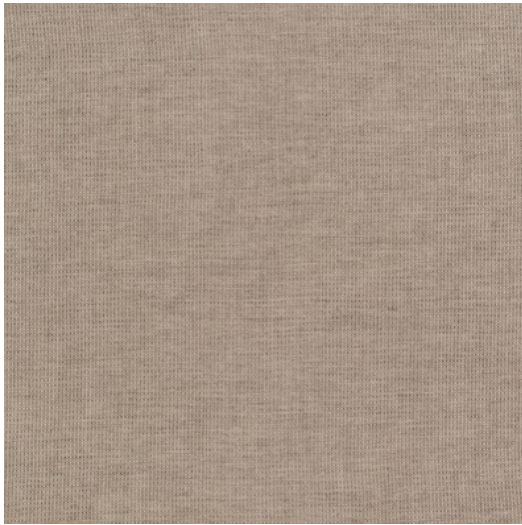

## KILIMANJARO

<b>Referenz</b>	KILIMANJARO
<b>Farbe</b>	Natur
<b>Dimensionen</b>	Br/L/W ± 130-135 CM (± 51.2-53.1 IN)
<b>Material</b>	100% LI
<b>Martindale/Pilling</b>	Martindale: 20.000 Pilling: 3 - 4 / LD
<b>Gewicht</b>	± 108.5 gr/m
<b>Schwer entflammbar</b>	Nein
<b>Hinweise</b>	A set of four small icons: a crossed-out trash can, a crossed-out flame, a crossed-out iron, and a crossed-out circle with a dot.
<b>Kollektion</b>	Adventure
<b>Anwendung</b>	Dekostoffe Bezugsstoffe